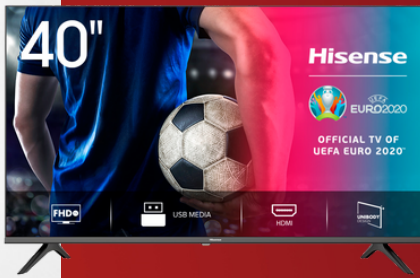

## 2023

**SYSTEMA TIP**

TV LED 32 INC HISENSE SMART  
HD VIDAA 2HDMI 1USB 1 A GTIA

32A4KV

\$4,350.57

PANTALLA DE 40", SMART, FHD  
MARCA HISENSE

40H5G

\$4,589.65